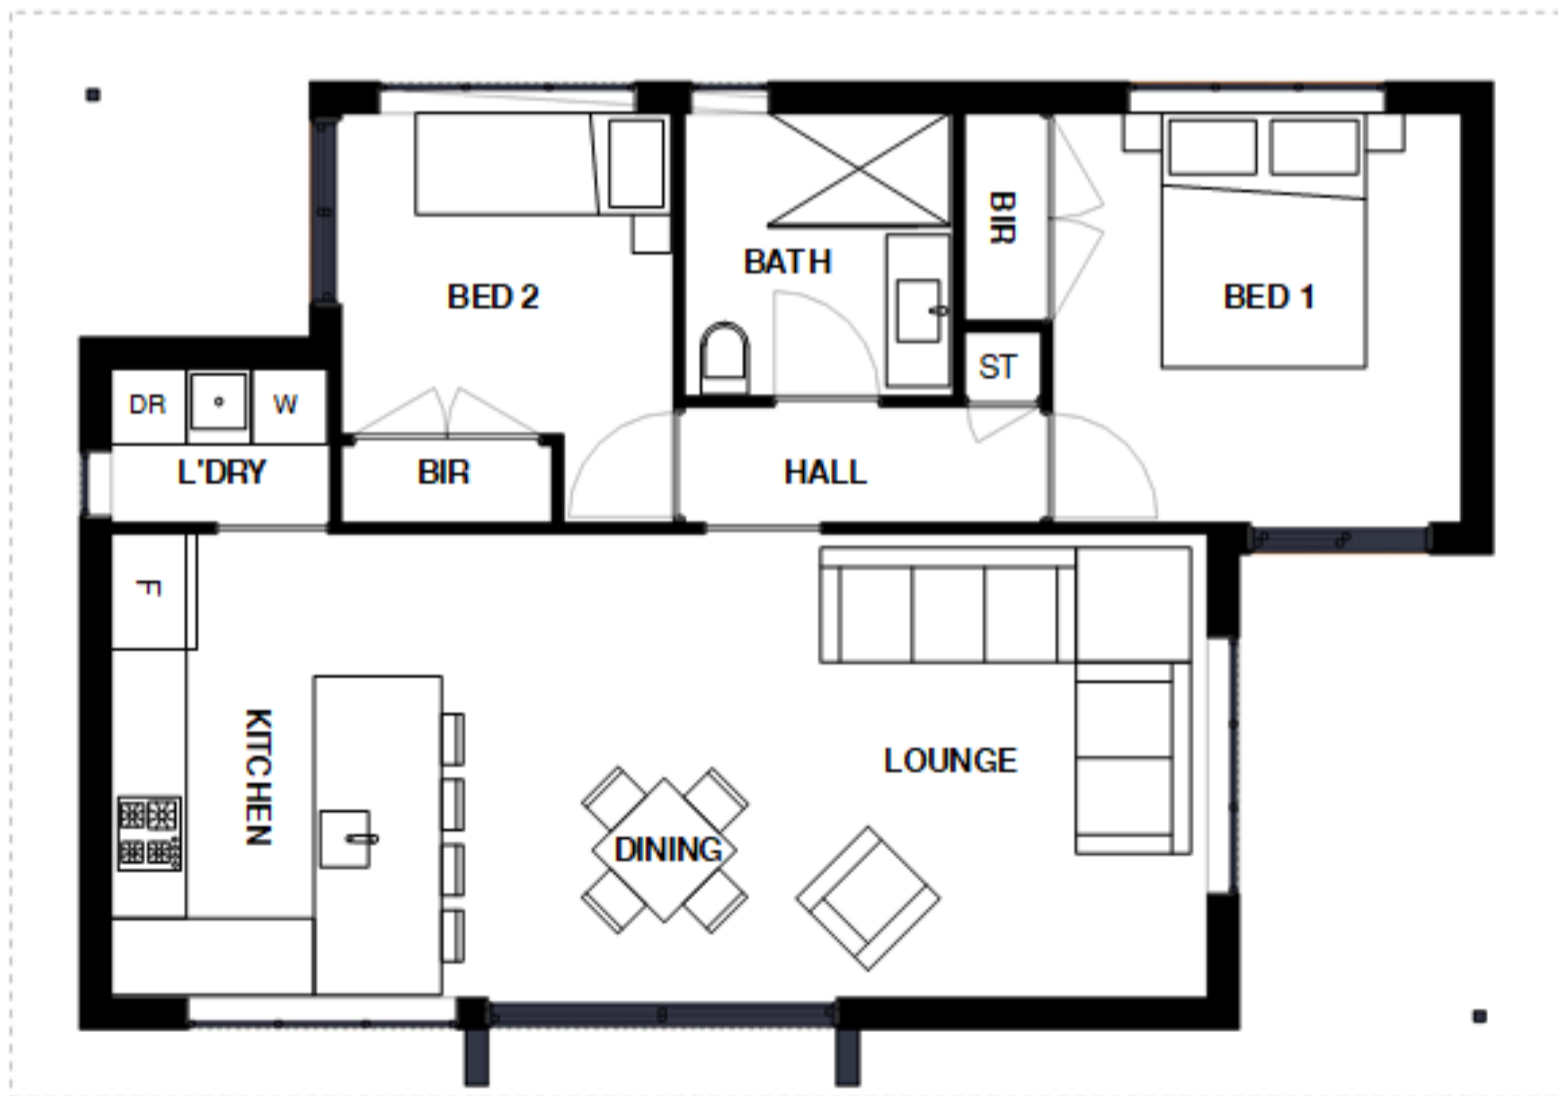

TEAL

Floor Area: 65m²

0

2

1

1

10.8m

7.1m