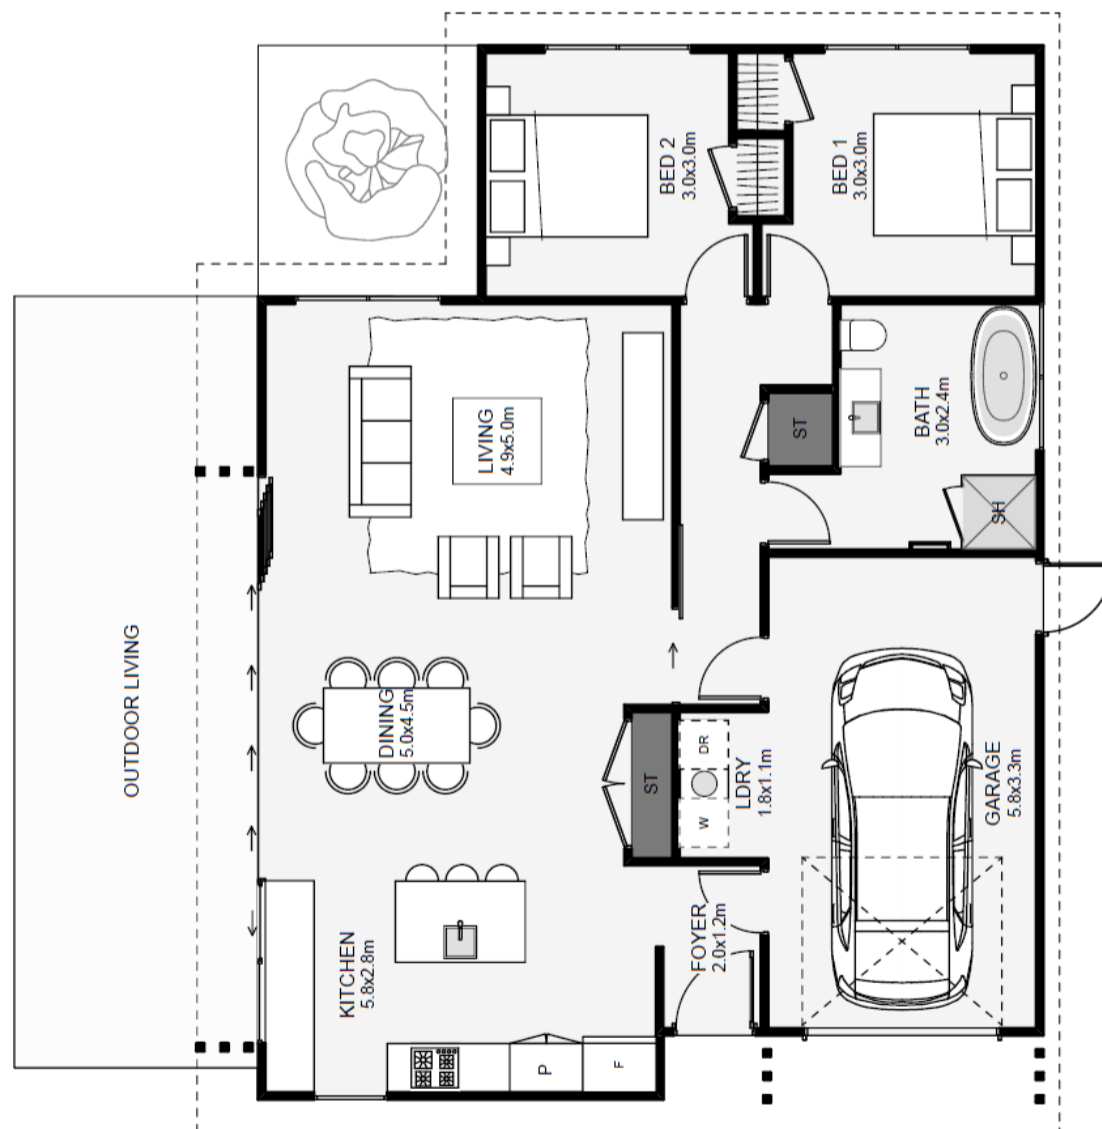

MAYA

Floor Area: 113m²

1 2 1 1 13.0m 9.7m