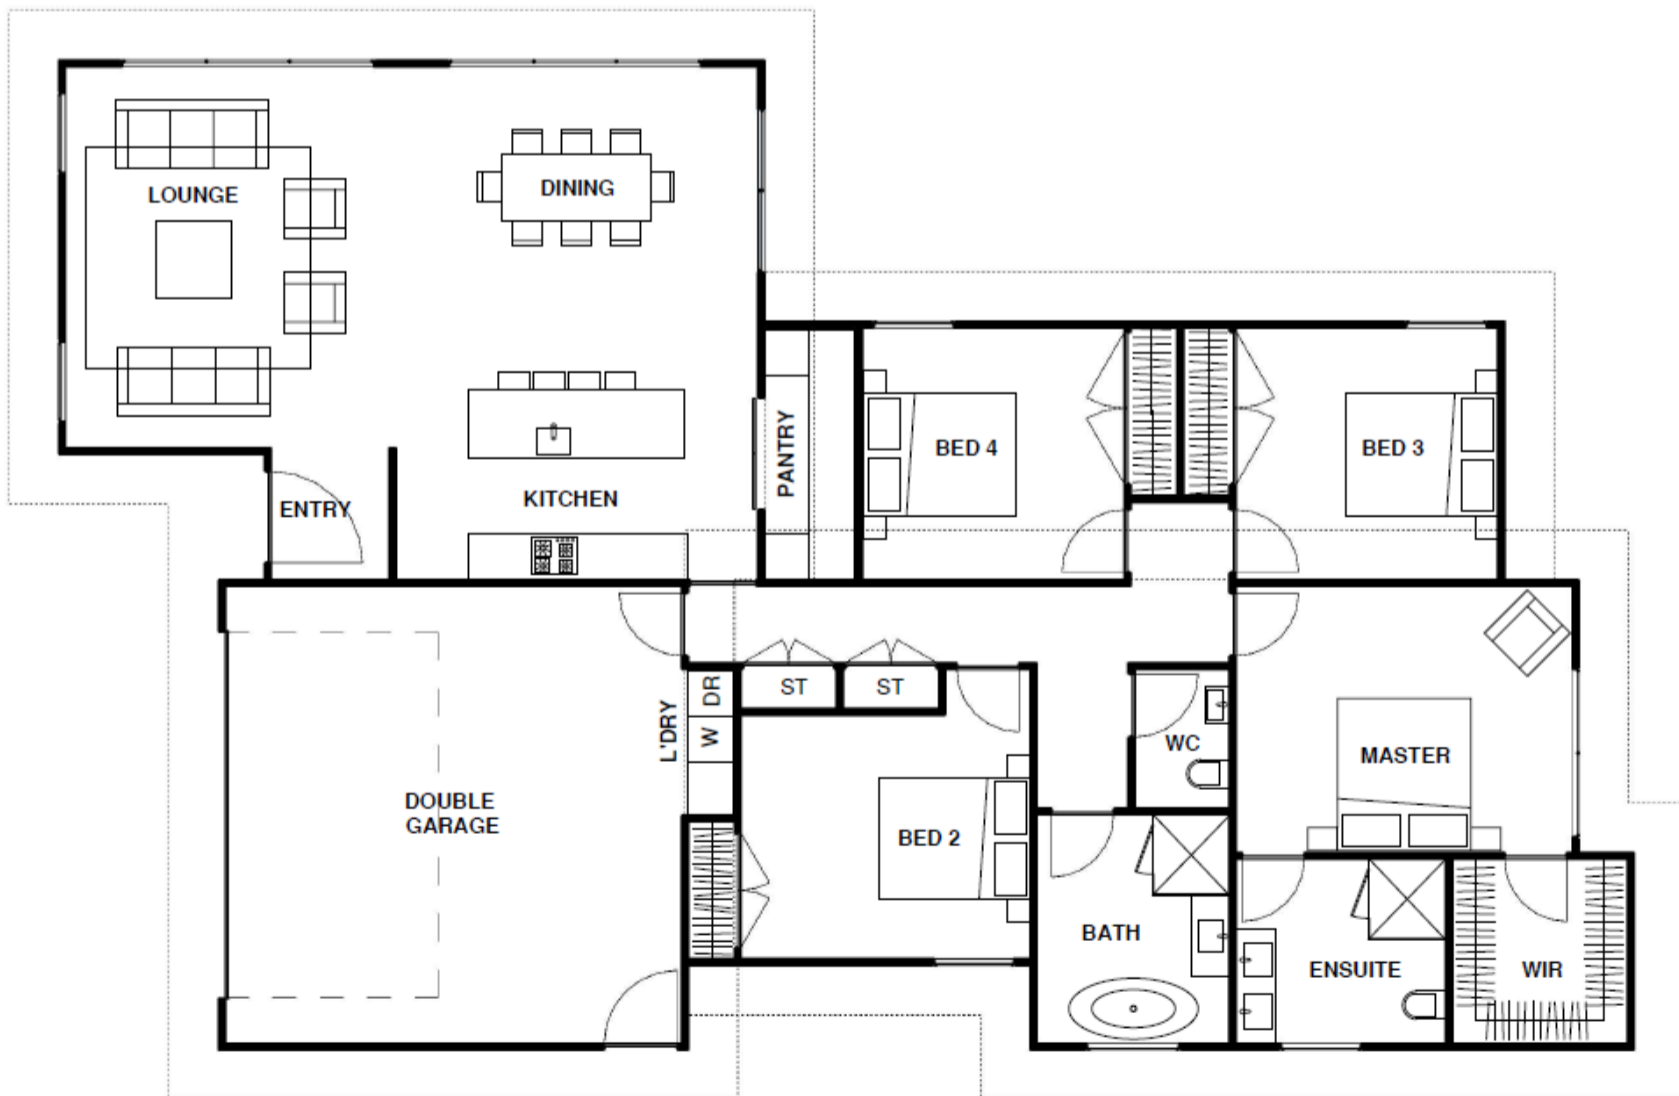

INDIGO

Floor Area: 195m²

2 4 2 1 20.1m 13.0m